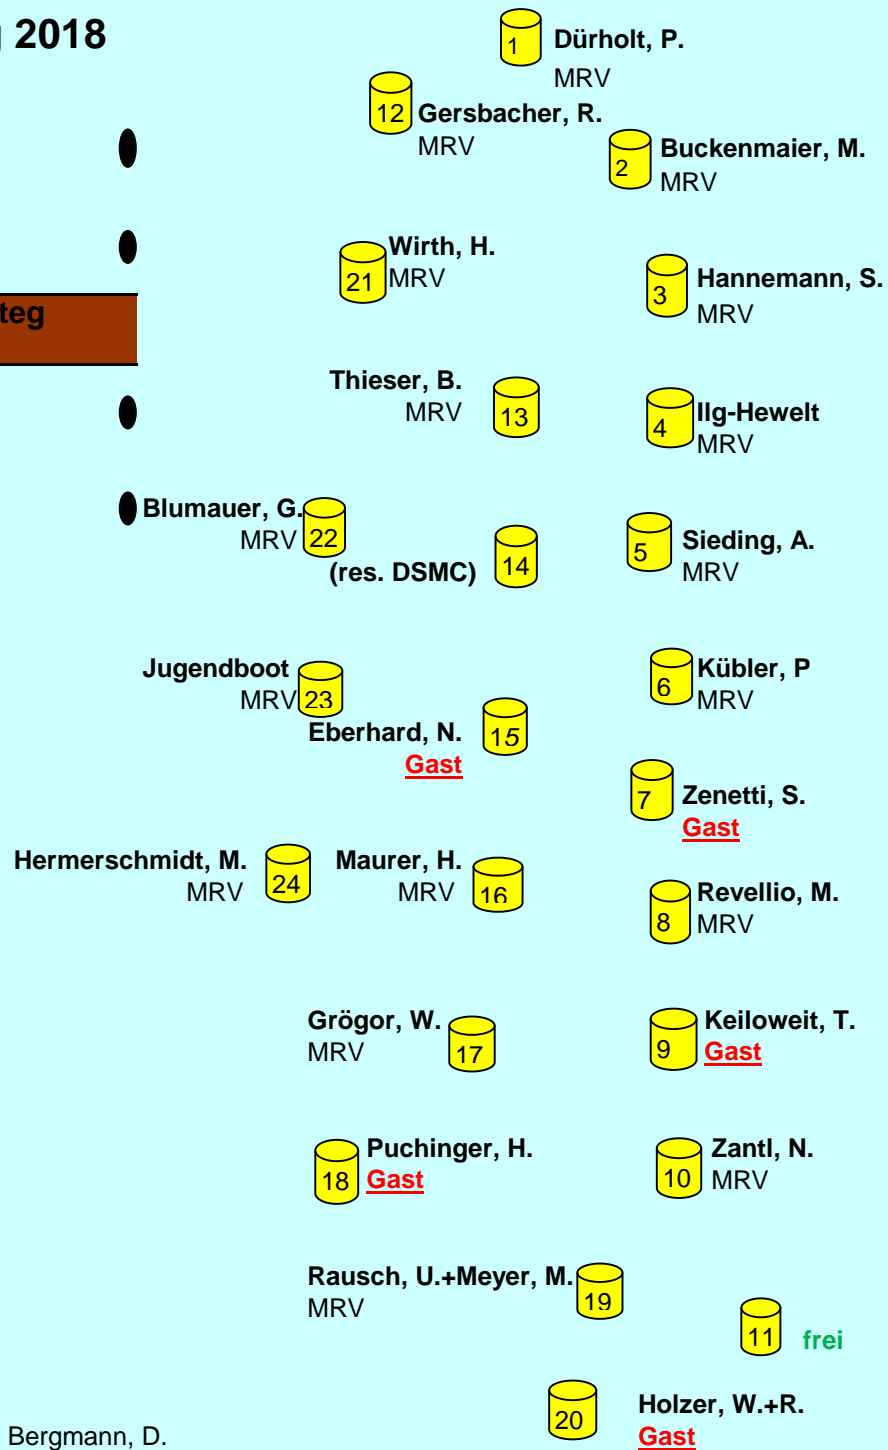

Bojenbelegung 2018

Stand: 21.03.2018

Versandversion

		Steg
--	--	------

24 Bojen
Boje 20 = privat: Bergmann, D.

aufgestellt: Andreas Knäble, Hafenmeister